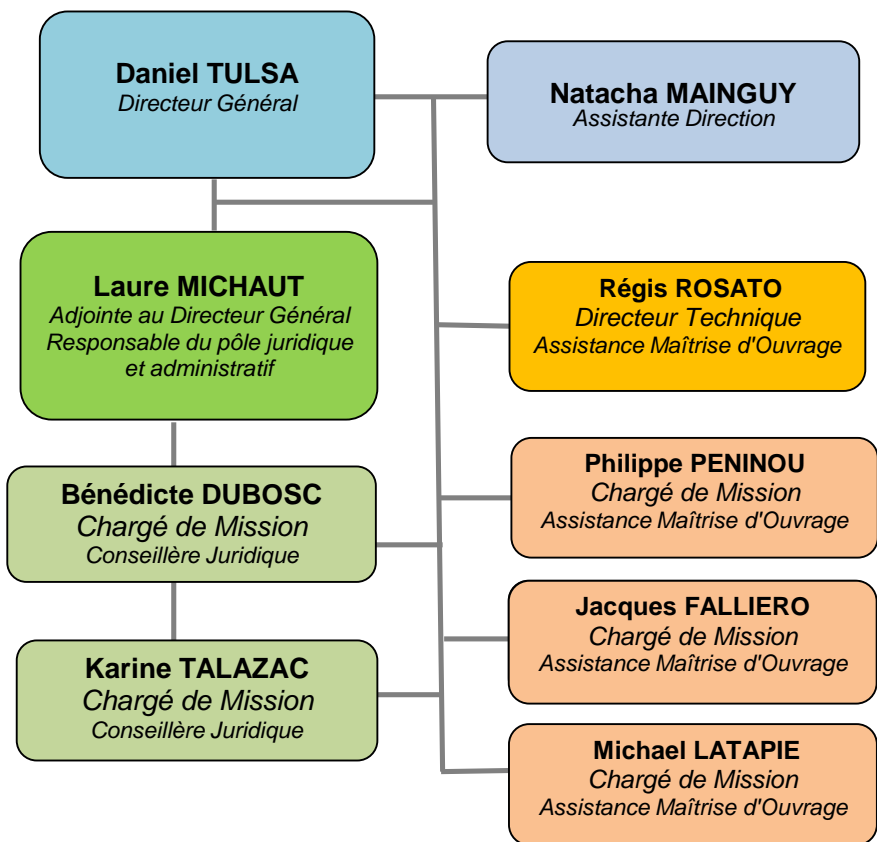

ORGANIGRAMME

Président : Michel PÉLIEU

*Président de l'Agence départementale
Président du Conseil Départemental des Hautes Pyrénées*

L'EQUIPE DE L'AGENCE

LE CONSEIL D'ADMINISTRATION

1° Collège

Conseillers Départementaux

2° Collège

Maires et Présidents EPCI

Jean GUILHAS

*Canton Val d'Adour Rustan
Madiranaïs
1er Vice-Président*

Chantal ROBIN RODRIGO

Canton Vallée des Gaves

Bernard VERDIER

Canton les Coteaux